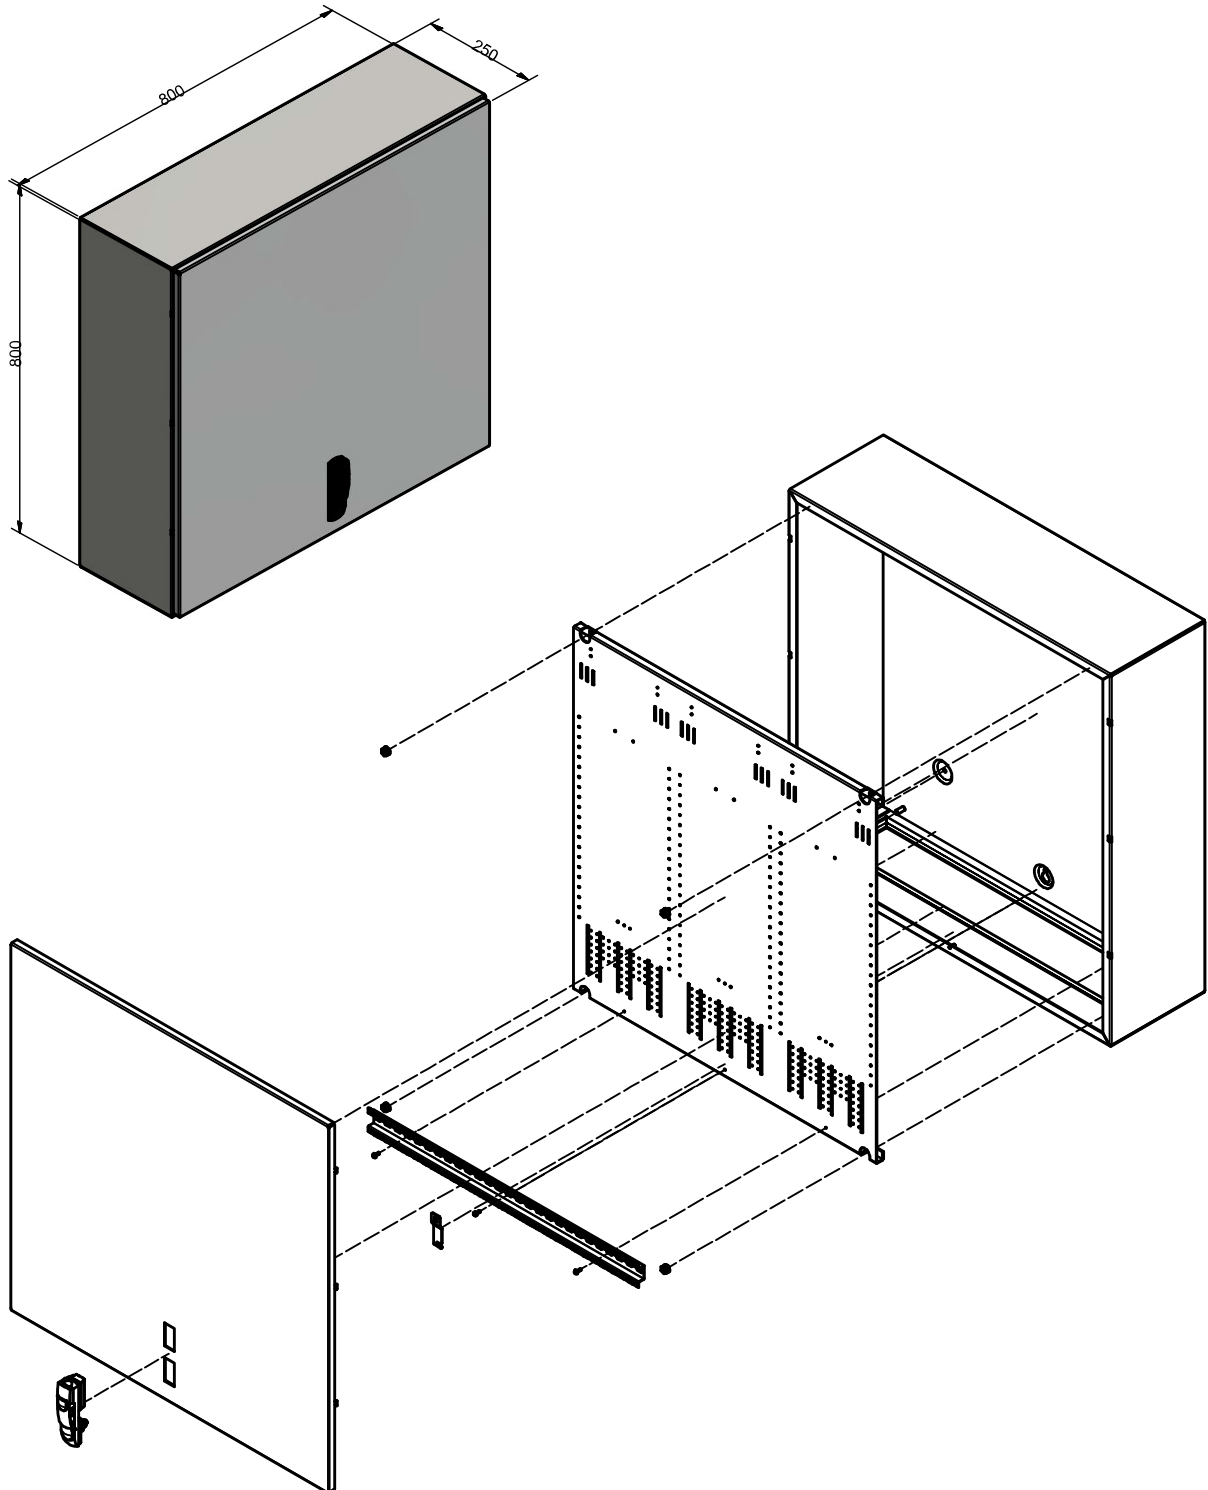

### ► Beschreibung

Der SPV-3-TEC ist ein Indoor-Wandverteiler, der sich durch seine abnehmbare Tür auszeichnet und als oberirdischer Verteilpunkt dient. Das modular aufgebaute Wandgehäuse bietet Flexibilität und kann entweder als reiner Spleißverteiler bis zu 2592 Fasern oder als Spleiß-/Patch-Verteiler mit einer Kapazität von bis zu 576 LC-Steckern verwendet werden. Das robuste Metallgehäuse schützt die Spleißkassetten zuverlässig vor mechanischen Einflüssen sowie vor Staub und Schmutz, wodurch eine hohe Betriebssicherheit gewährleistet wird. Der SPV-3-TEC ist somit ideal für anspruchsvolle Anwendungen im Bereich der Glasfasertechnik geeignet.

### ► Eigenschaften

- Geschütztes Gehäuse – einsetzbar im Inneren von Gebäuden
- Montage an der Wand
- Abnehmbare Tür mit Schwenkhebel und Schließanlage exkl. Schloss
- Kabeleinführung unten über eine Bürstenleiste
- installierte Metall-Galip-Profileschiene zur Kabelabfangung
- Material: Stahlblech, pulverbeschichtet
- Farbe: RAL 7035 (lichtgrau) Feinstruktur seidenmatt
- Schutzklasse: IP 44

### ► Lieferumfang

- Wandverteilergehäuse
- Befestigungsmaterial
- Maßzeichnung für Wandbohrungen

## ► Abmessungen

- (H x B x T): 800 x 800 x 260 mm
- Leergewicht: ca. 40,00 kg